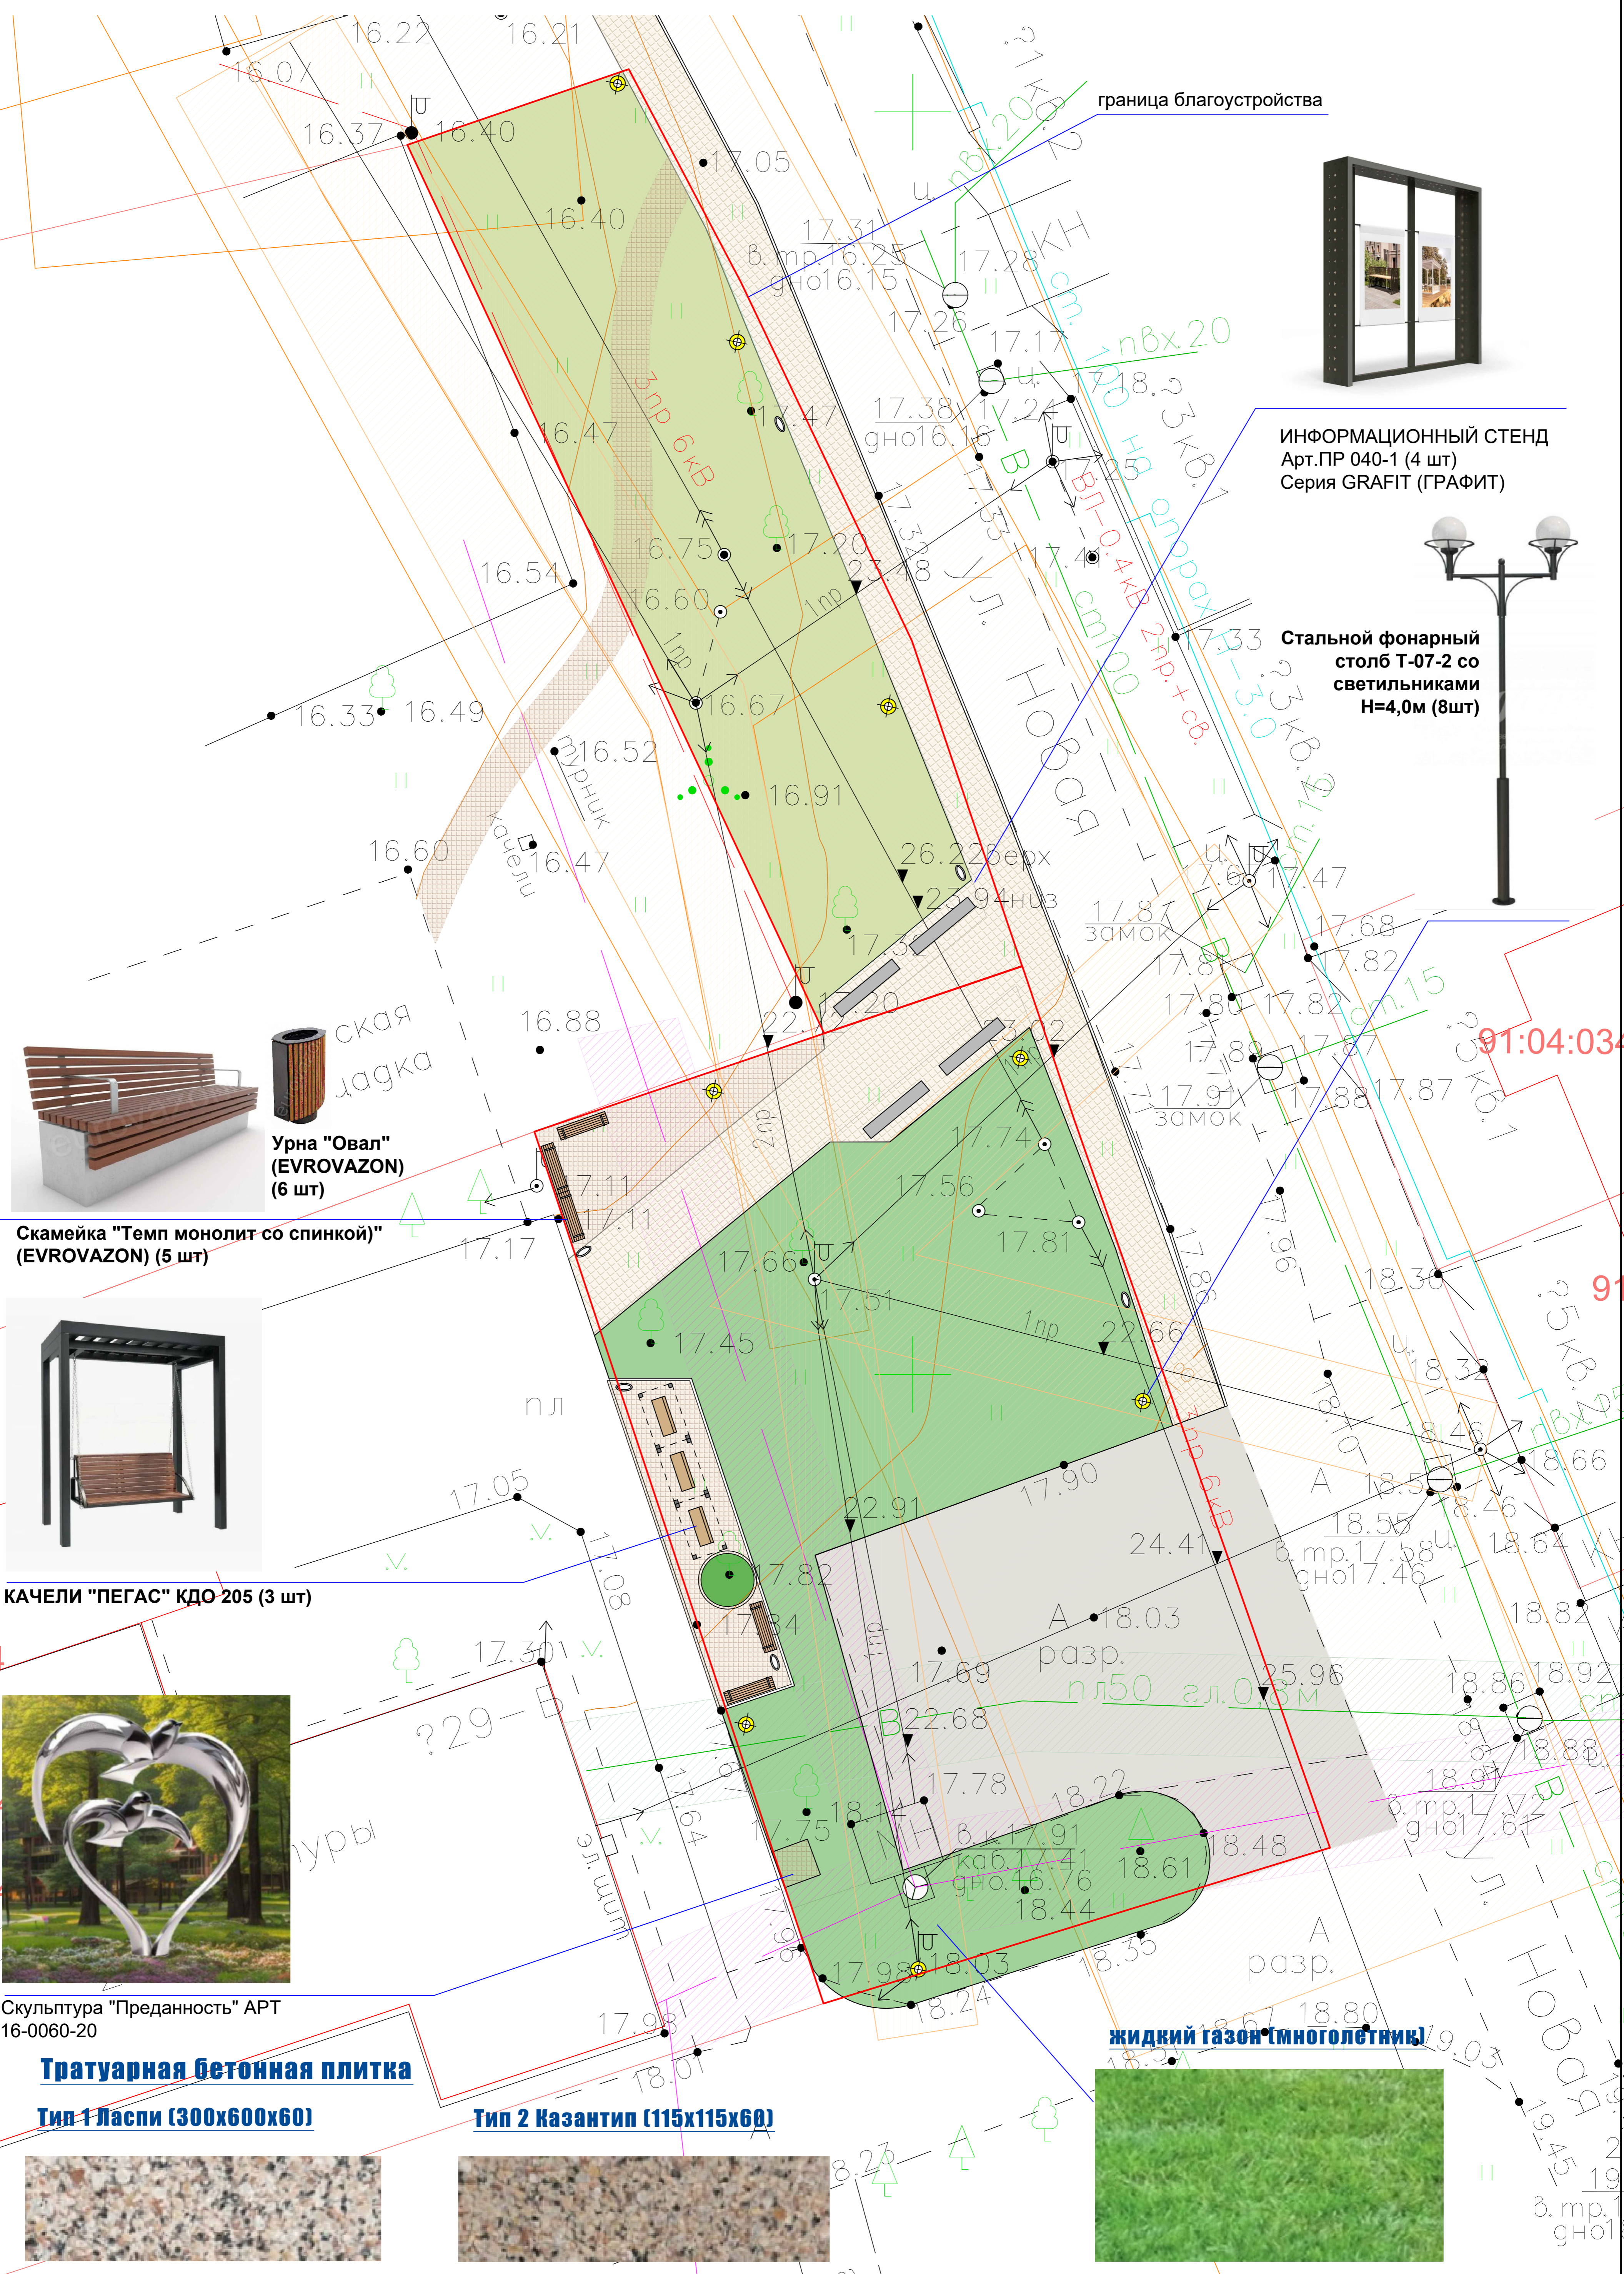

# «Благоустройство территории в районе дома культуры в с. Вишневое»

**ИНФОРМАЦИОННЫЙ СТЕНД**  
 Арт.ПР 040-1 (4 шт)  
 Серия GRAFIT (ГРАФИТ)

**Стальной фонарный столб Т-07-2 со светильниками Н=4,0м (8шт)**

**Скамейка "Темп монолит со спинкой" (EVROVAZON) (5 шт)**

**Урна "Овал" (EVROVAZON) (6 шт)**

**КАЧЕЛИ "ПЕГАС" КДО 205 (3 шт)**

**Скульптура "Преданность" АРТ 16-0060-20**

**Тратуарная бетонная плитка**

**Тип 1 Ласпи (300x600x60)**

**Тип 2 Казантип (115x115x60)**

**Жидкий газон (многолетник)**