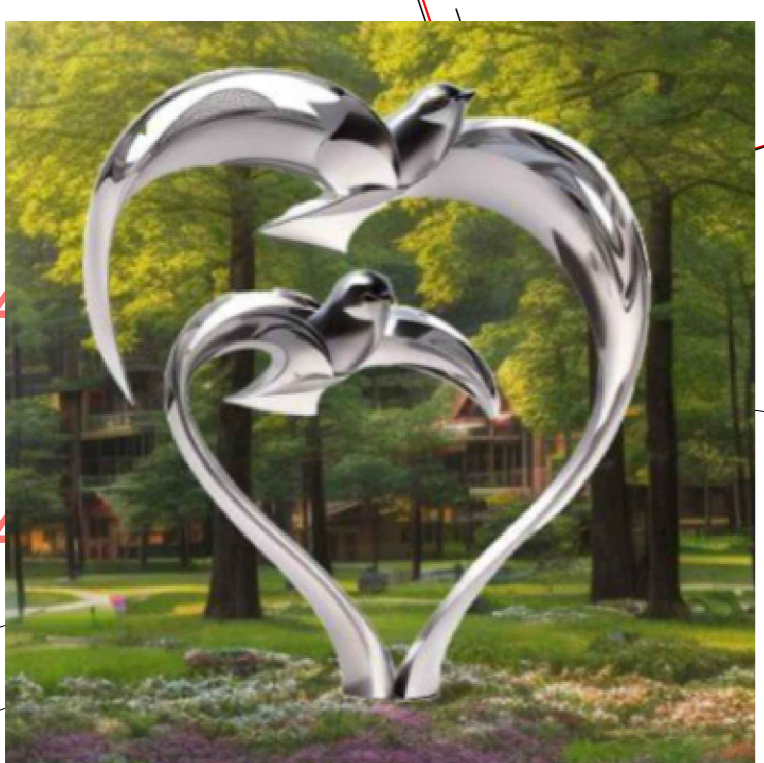

Скульптура "Преданность" АРТ 16-0060-20

Тратуарная бетонная плитка