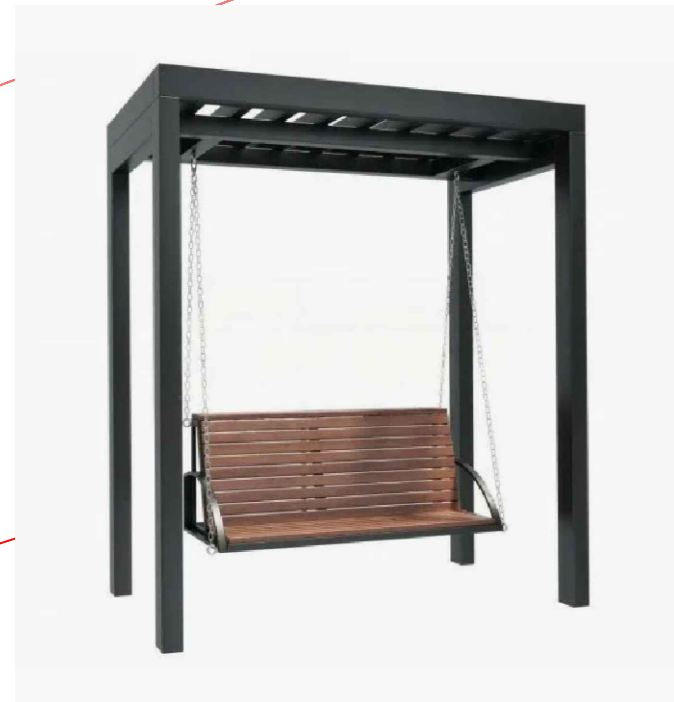

# «Благоустройство территории в районе дома культуры в с. Вишневое»

**ИНФОРМАЦИОННЫЙ СТЕНД**  
 Арт.ПР 040-1 (4 шт)  
 Серия GRAFIT (ГРАФИТ)

**Стальной фонарный столб Т-07-2 со светильниками Н=4,0м (8шт)**

**Скамейка "Темп монолит со спинкой" (EVROVAZON) (5 шт)**

**Урна "Овал" (EVROVAZON) (6 шт)**

**КАЧЕЛИ "ПЕГАС" КДО 205 (3 шт)**

**Скульптура "Преданность" АРТ 16-0060-20**

**Тратуарная бетонная плитка**

**Тип 1 Ласпи (300x600x60)**

**Тип 2 Казантип (115x115x60)**

**Жидкий газон (многолетник)**